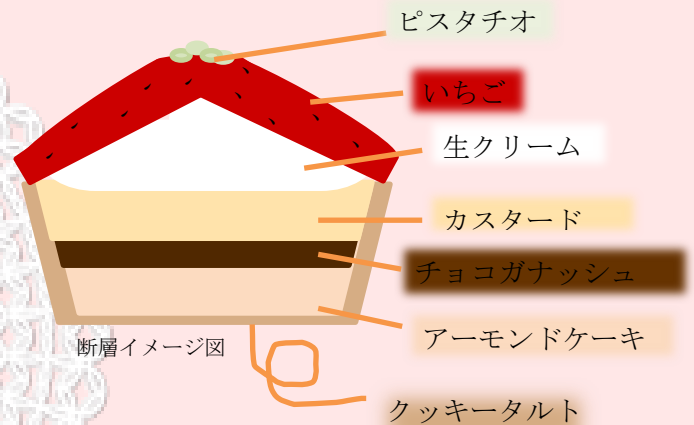

Tea room
ALICE

〒586-0013 大阪府河内長野市向野町 641
<http://www.omisejiman.net/tearoomalice/>

水曜 第2木曜 定休日
0721-21-5138

毎年好評！3月1日～
毎日 数量限定 **15個**販売！

朝摘みいちごのタルト
¥450 (税抜)

朝摘みいちごパフェ ¥890 (税抜)

いちごアイスとバニラアイスの2層♪
いちご農園さんのたっぷりの苺♪
2種類の苺ソースを使用した
苺のジュレと苺のソースの
春限定の贅沢なパフェです！！